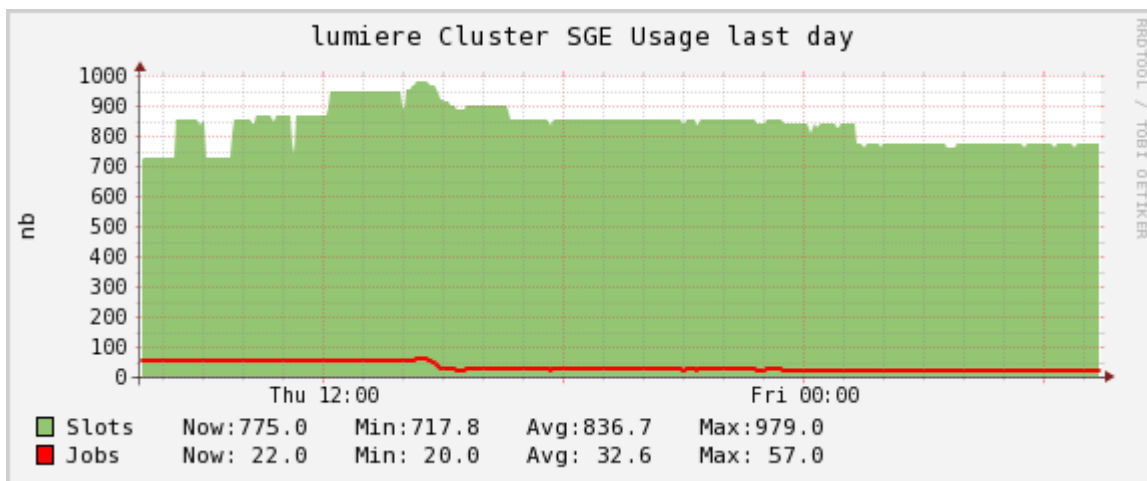

 La documentation du nouveau cluster c'est par [ici](#)

Actualité

- [Deep Learning](#) infrastructure pour le deeplearning
- [Jupyter Notebook](#) is available on mesocentre

Cluster utilization Trend

[Accéder à la documentation](#) [Accéder à vos statistiques](#)