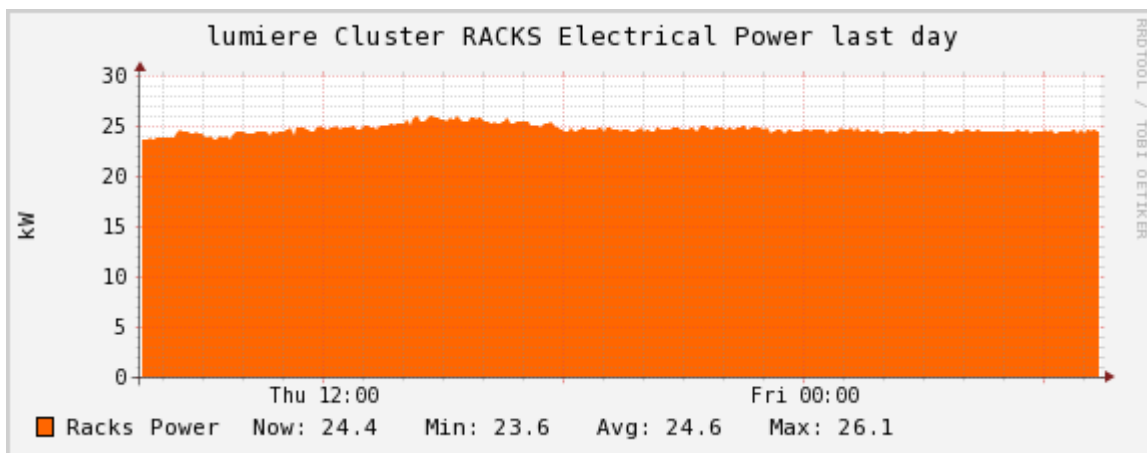

 La documentation du nouveau cluster c'est par [ici](#)

Actualité

- [Deep Learning](#) infrastructure pour le deeplearning
- [Jupyter Notebook](#) is available on mesocentre

Cluster utilization Trend

[Accéder à la documentation](#) [Accéder à vos statistiques](#)